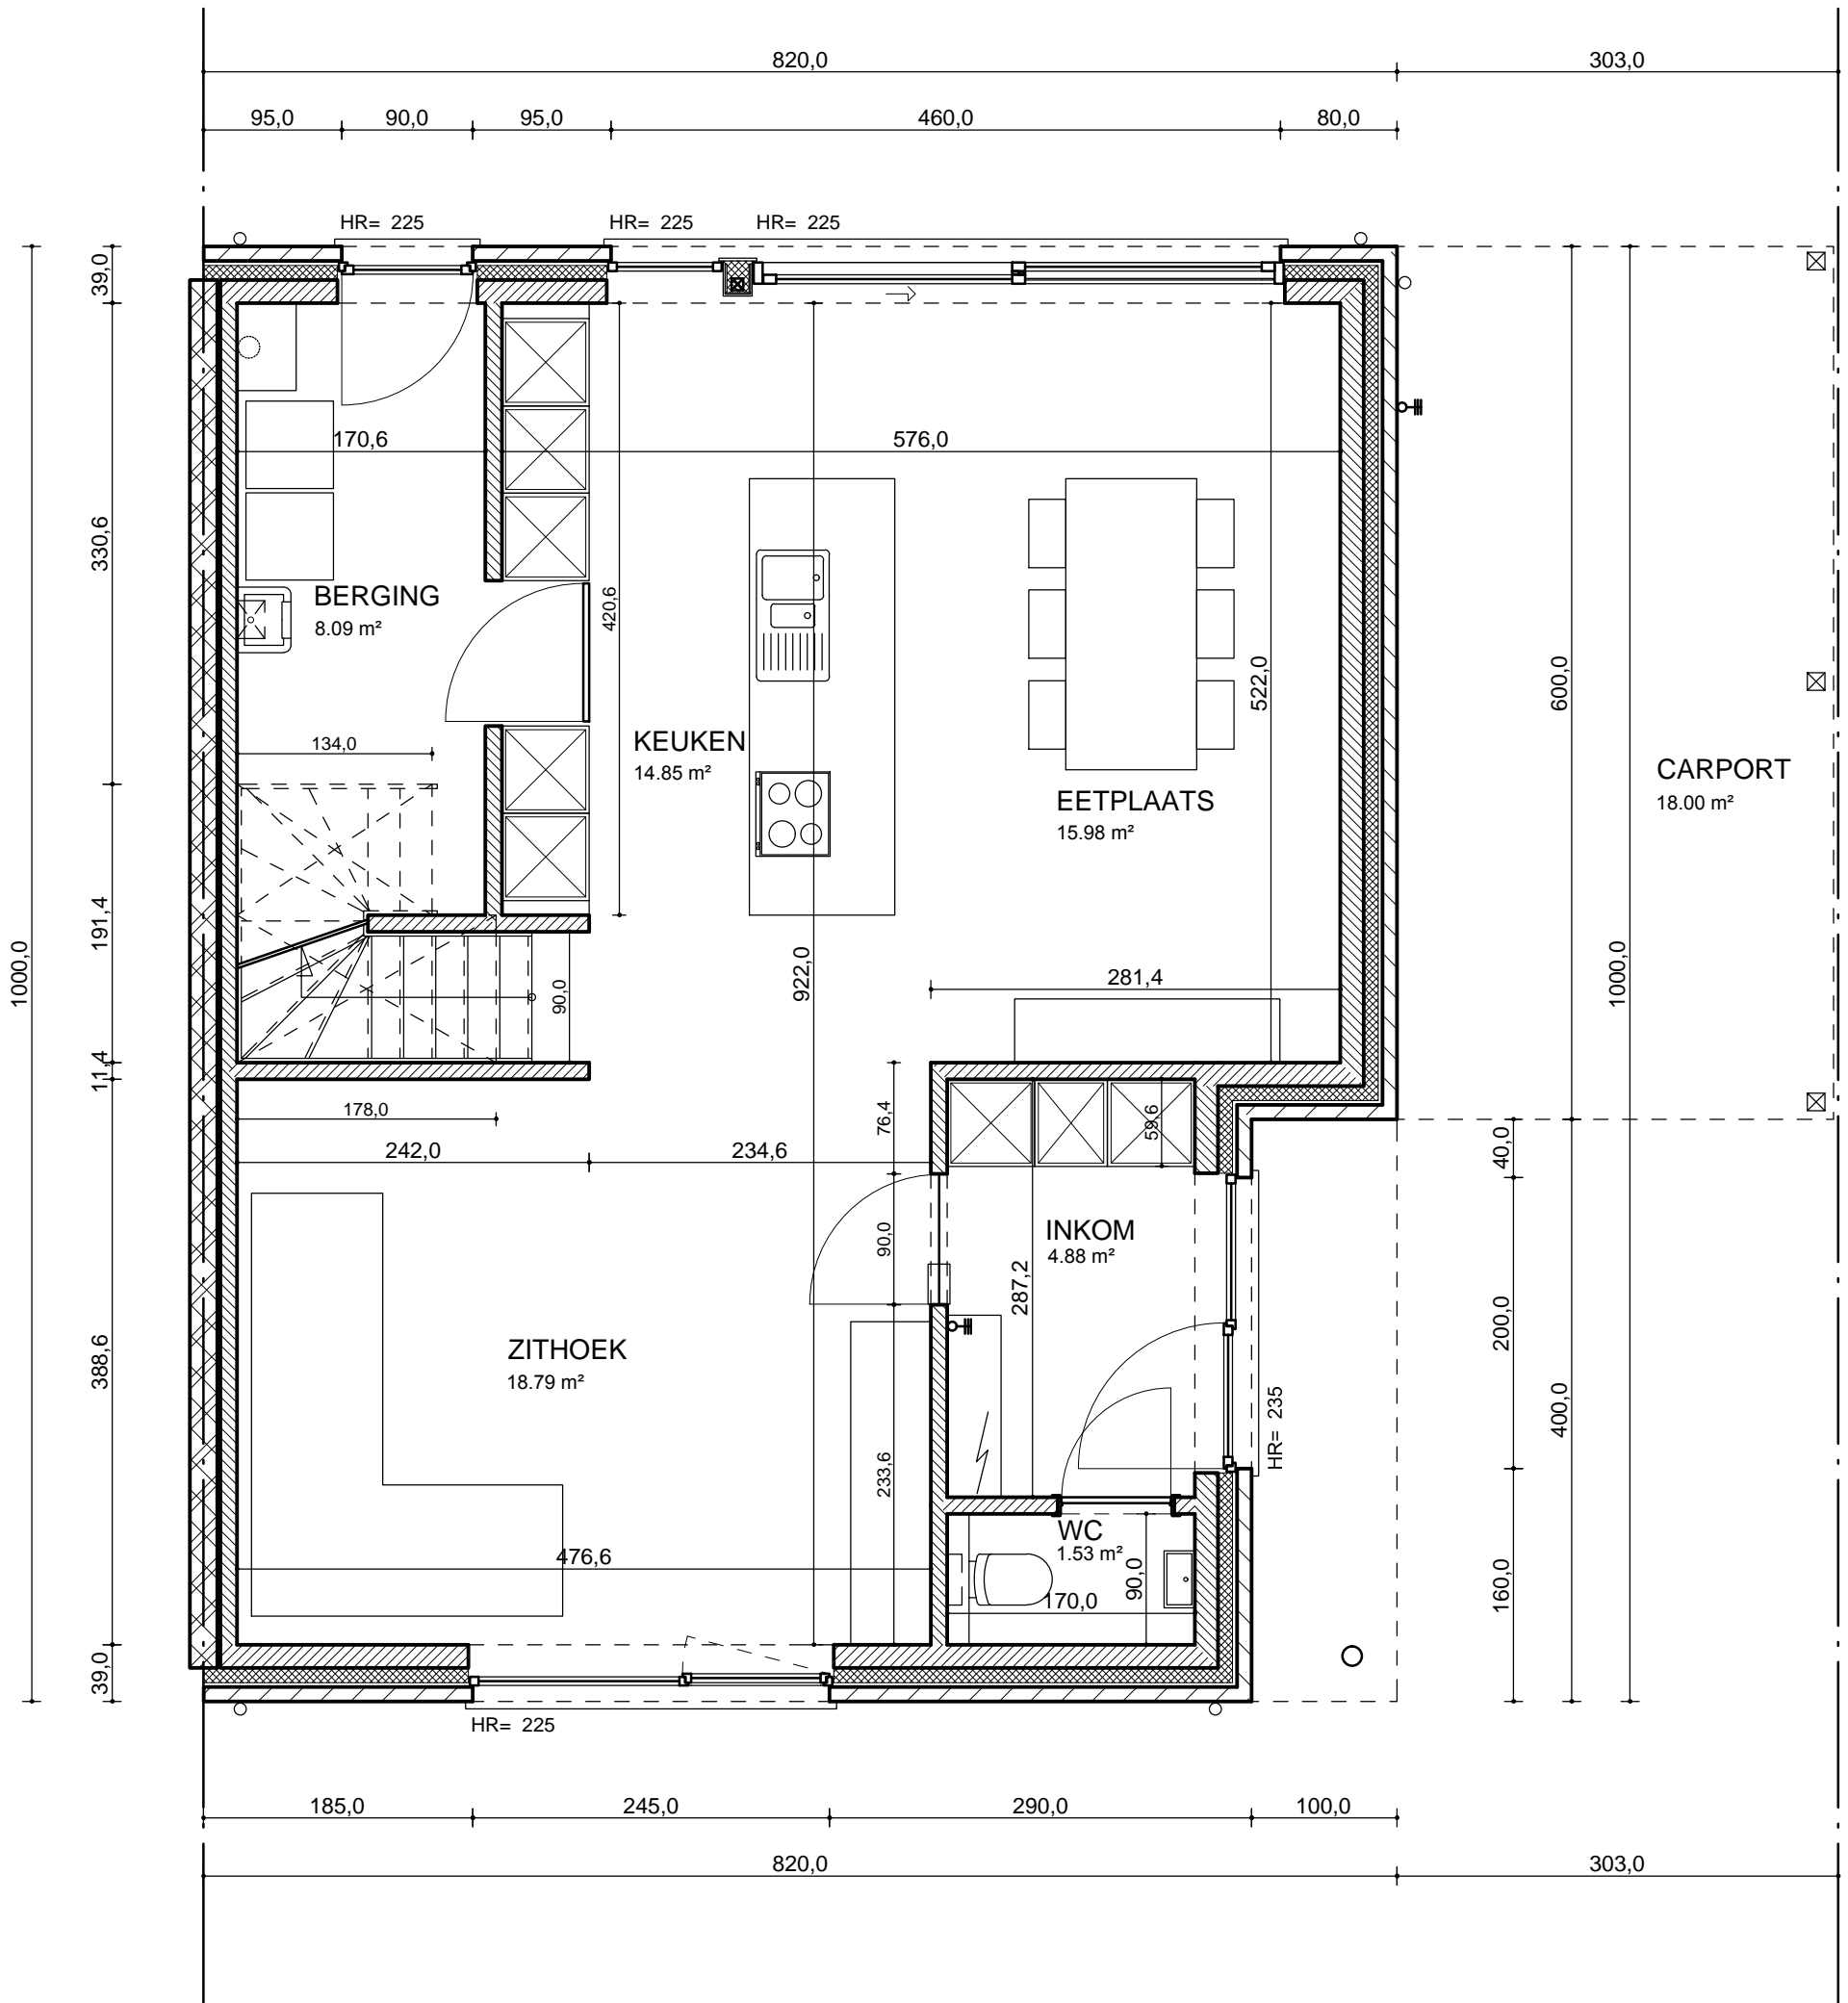

TUINGEVEL

LOT 12

160,0 200,0 40,0 600,0

ZIJGEVEL RECHTS LOT 12

GELIJKVLOERS

LOT 12

VERDIEPING

LOT 12

DAKVERDIEPING LOT 12